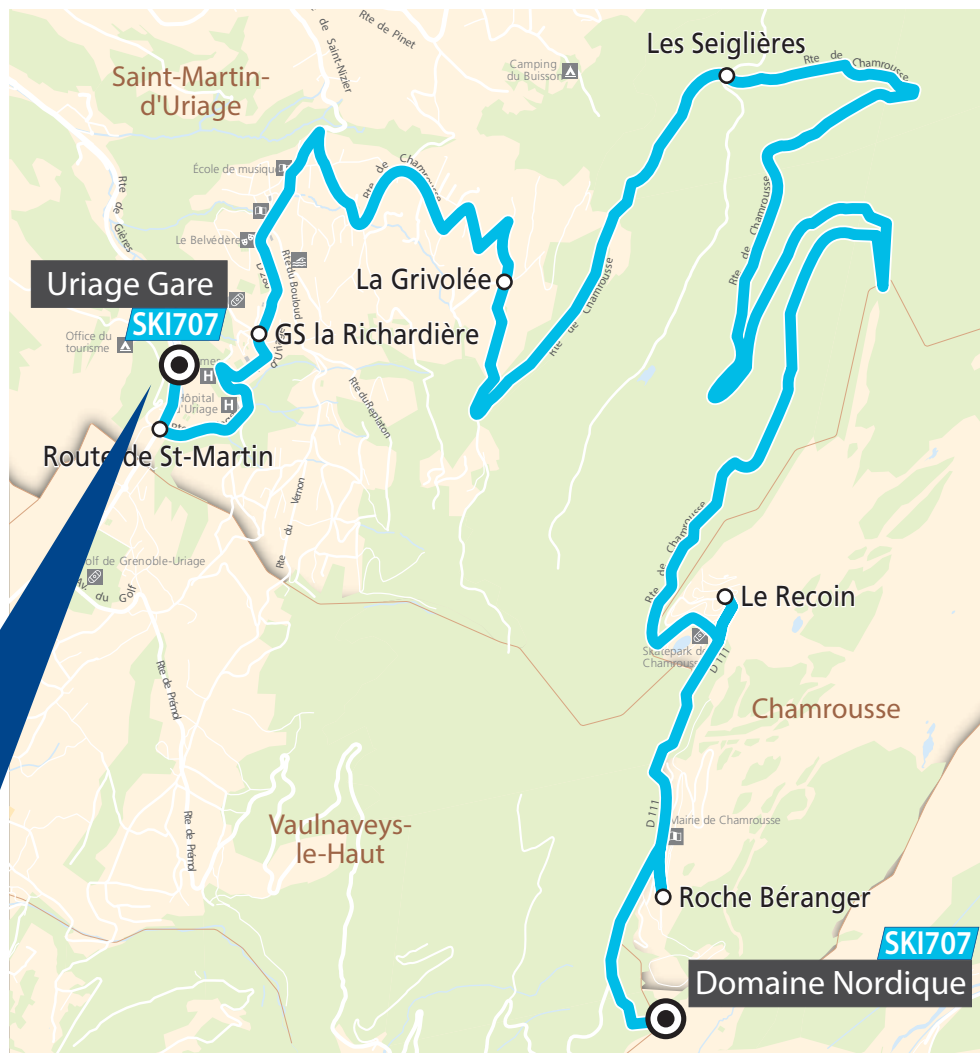

Agence TouGo (Mobi-G)

1846 rue de Belledonne
38920 Crolles

N°Vert 0 800 941 103

APPEL GRATUIT DEPUIS UN POSTE FIXE