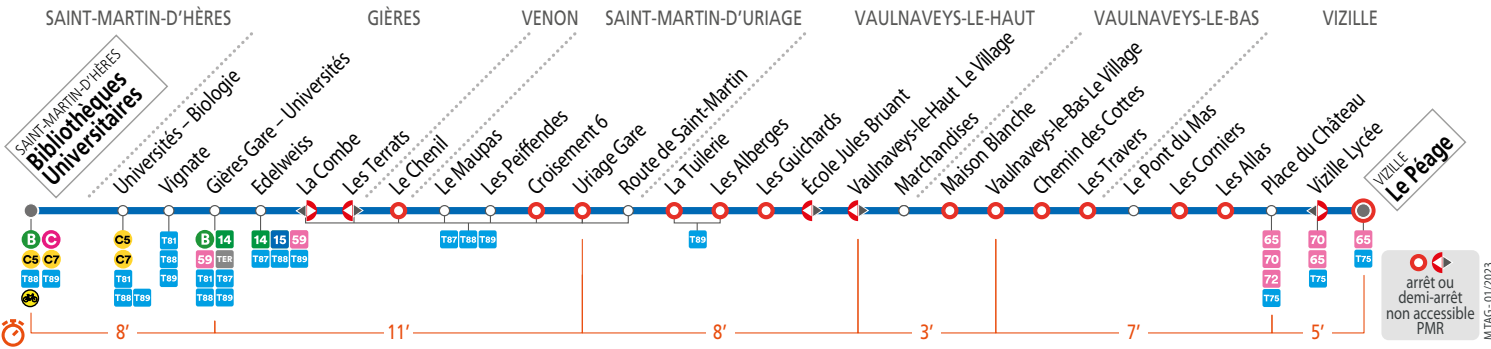

# VIZILLE Le Péage SAINT-MARTIN-D'HÈRES Bibliothèques Universitaires

**CALENDRIER À CONSULTER AVANT VOTRE DÉPLACEMENT** Horaires et fréquences adaptés en fonction des périodes. Le 1<sup>er</sup> mai le réseau M TAG ne fonctionne pas.

- Tabac Presse** - 23 Grande Rue, 38610 Gières  
Arrêt Edelweiss
- Tabac Presse** - 49 avenue Jean-Jaurès, 38220 Vizille  
Arrêt Place du Château
- Tabac Le Cortés** - 603 avenue d'Uriage, 38410
- Vaulnaveys-le-Haut - Arrêt Vaulnaveys-le-Haut Le Village
- Tabac du Campus** - Arrêt Bibliothèques Universitaires
- Tabac Presse** - 158 avenue des Thermes  
38410 Saint-Martin-d'Uriage - Arrêt Uriage Gare
- Château de Vizille** - Place du Château
- Parc d'Uriage** - Uriage Gare
- Gare de Gières** - Gières Gare - Universités
- Campus Universitaire** - Bibliothèques Universitaires

\* Le départ de 7 h 00 de Gières Gare - Universités s'effectue à l'arrêt situé côté gare SNCF (rue de la gare).

**SEMAINE EN VACANCES SCOLAIRES ET EN ÉTÉ** – les horaires indiqués peuvent varier en fonction des aléas de la circulation

\* Le départ de 7 h 00 de Gières Gare - Universités s'effectue à l'arrêt situé côté gare SNCF (rue de la gare).

**SAMEDIS ET À CERTAINES DATES** – les horaires indiqués peuvent varier en fonction des aléas de la circulation