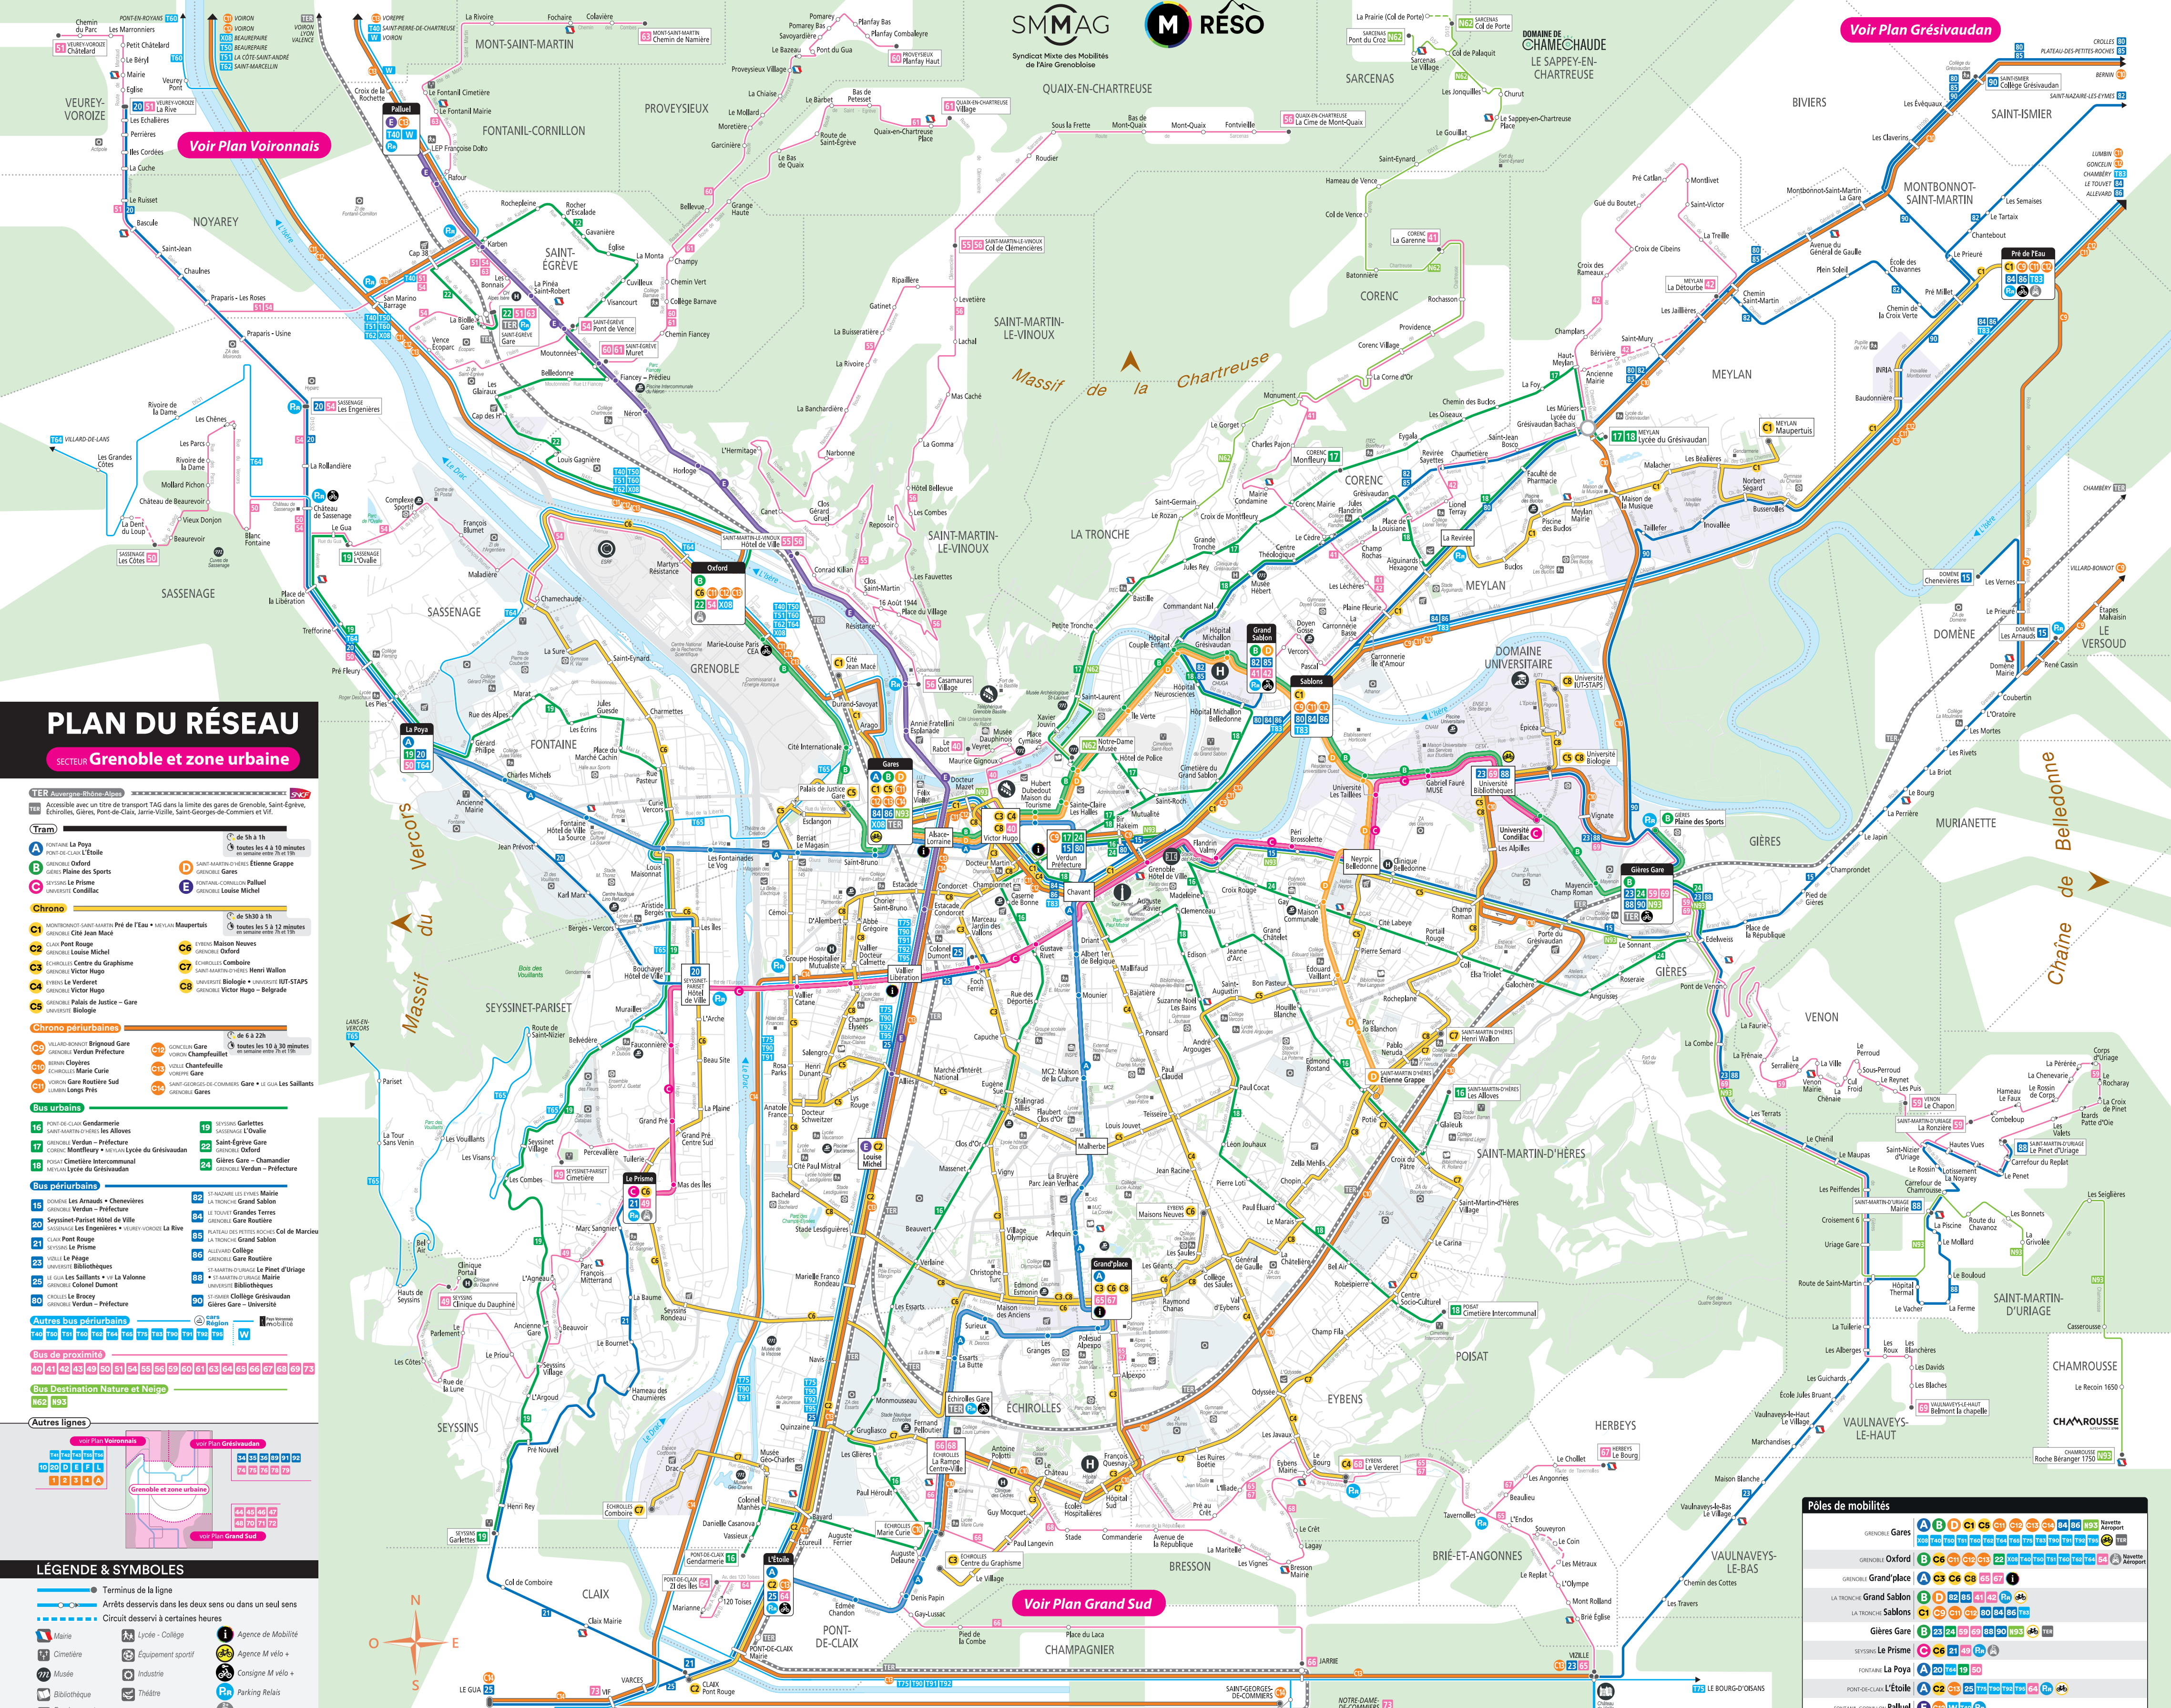

PLAN GRENOBLE ET ZONE URBAINE

Voir Plan Grésivaudan

PLAN DU RESEAU
SECTEUR Grenoble et zone urbaine

- **TER** Auvergne-Rhône-Alpes
- **Tram** Accessible avec un titre de transport TAG dans la limite des gares de Grenoble, Saint-Egrève, Schirocas, Gières, Pont-de-Clais, Jantre-Village, Saint-Georges-de-Commiers et Vif.
- **Chrono** Accessible avec un titre de transport TAG dans la limite des gares de Grenoble, Saint-Egrève, Schirocas, Gières, Pont-de-Clais, Jantre-Village, Saint-Georges-de-Commiers et Vif.
- **Bus urbains** Liste of urban bus lines with route numbers and destinations.
- **Autres bus périurbains** Liste of suburban bus lines.
- **Autres lignes** Liste of other transport lines.

LÉGENDE & SYMBOLES

- Terminus de la ligne
- Arrêts desservis dans les deux sens ou dans un seul sens
- Circuit desservi à certaines heures
- Mairie
- Cimetière
- Lycée - Collège
- Équipement sportif
- Musée
- Bibliothèque
- Enseignement supérieur
- CHU - Clinique
- Agence de Mobilité
- Agence M vélo
- Consigne M vélo +
- Parking Relais
- Covoiturage
- Centre commercial
- Théâtre
- Piscine

Massif de la Chartreuse

Massif de Belledonne

Voir Plan Grand Sud